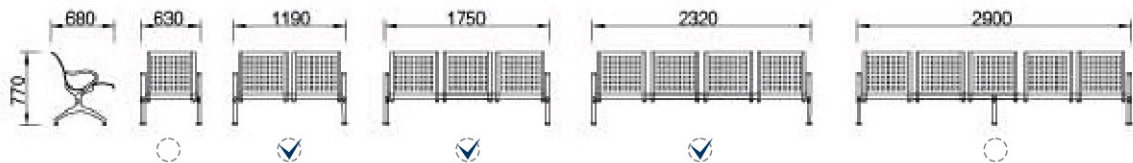

2PC0501
Bạc/Silver
Sơn tĩnh điện, tay chân mạ chrome
Powder coating, chromed steel arms & base