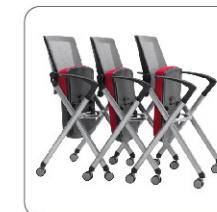

Lưng: lưới/vải
Back: mesh/ fabric
Nệm ngồi: vải/ vải lưới/simily
Seat: fabric/mesh fabric/PVC
Tay PU, chân sơn tĩnh điện/chrome
PU arms, powder coating/ chromed base
Bàn nhựa/ plastic writing table
W 575*D565*H830
Functions: folding, wheels, writing table

Lưng: lưới/vải
Back: mesh/ fabric
Nệm ngồi: lưới/vải lưới/PVC
Seat: mesh/fabric/simily
Khung: thép mạ chrome/sơn tĩnh điện
Frame: chromed steel/powder coating
Tay: nhôm mạ chrome
Arms: chromed Alu
W580*D530*H900

Lưng: lưới/vải
Back: mesh/ fabric
Nệm ngồi: vải/ vải lưới/simily
Seat: fabric/mesh fabric/PVC
Tay PP, chân sơn tĩnh điện
PP arms, powder coating base
W665*D600*H880