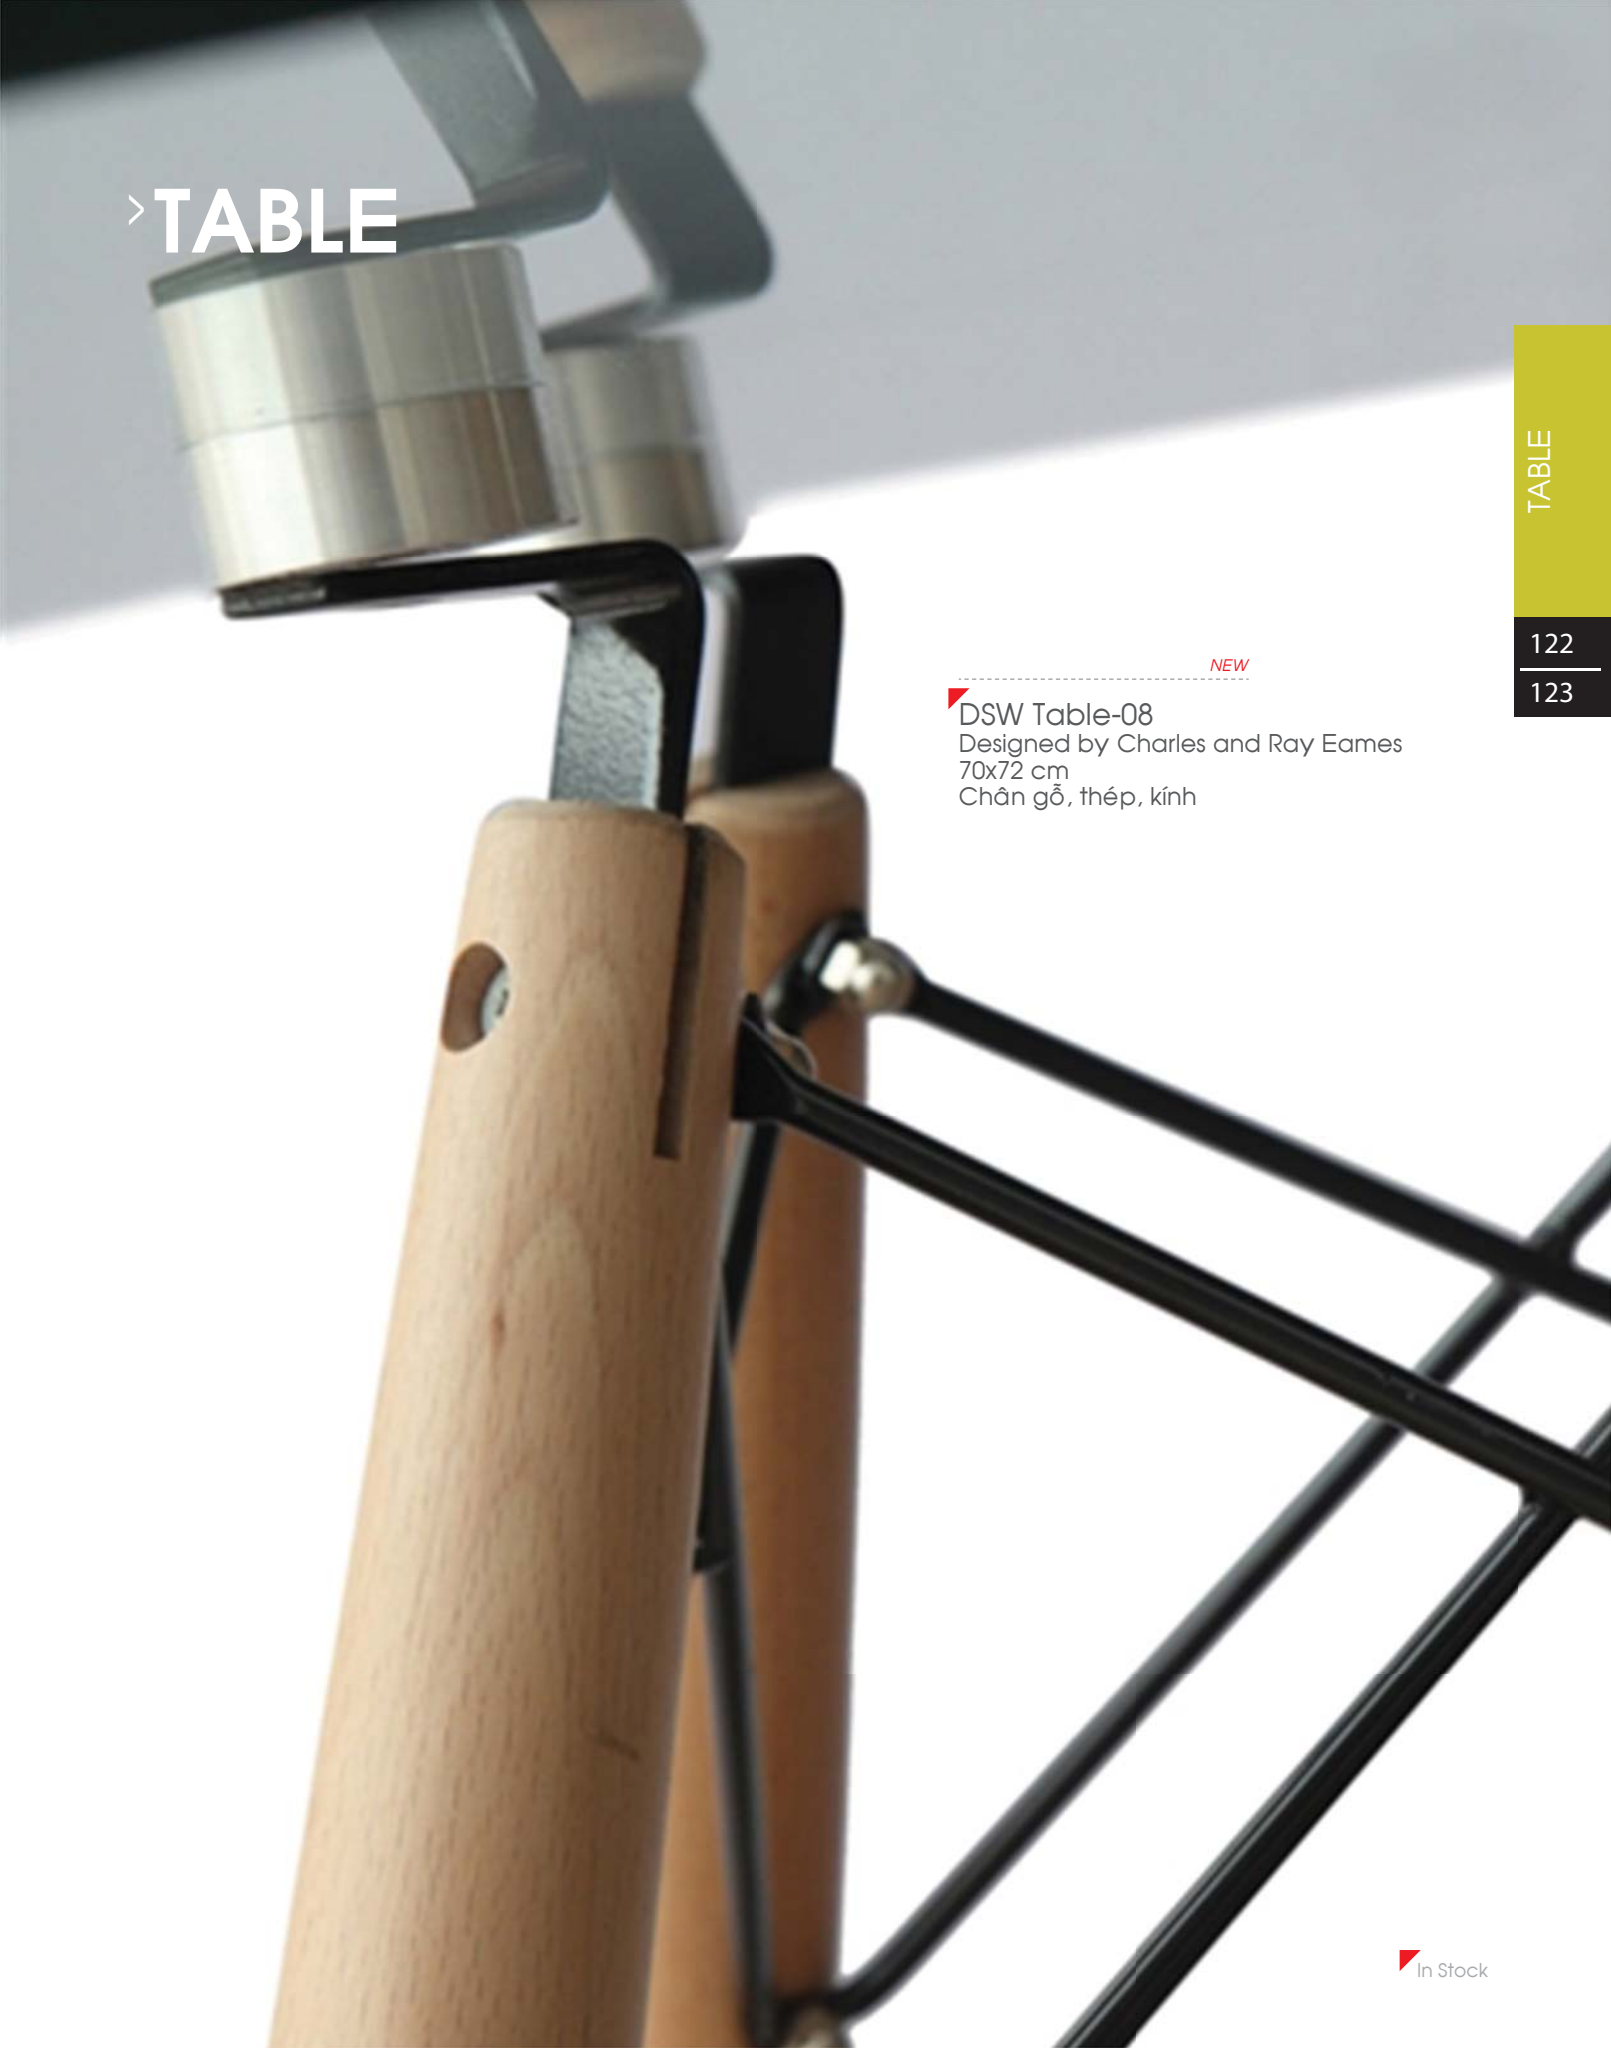

T1				
	/ Φ 80xH72cm	/ Φ 80xH72cm	/ Φ 100xH72cm	/ Φ 100xH72cm
T2				
	/ Φ 80xH72cm	/ Φ 80xH72.5cm	/ Φ 120xH72.5cm	/ Φ 120xH73cm
T3				
	NEW DSW Table / Φ 70xH70.5cm	NEW / Φ 70xH71cm	/ Φ 120xH74cm	/ Φ 120xH74.5cm
T4				
	/L 120xW80xH74cm	/L85xW85xH73.5cm	/L 120xW80xH72cm	/L80xW80xH74cm

> TABLE

NEW
DSW Table-08
Designed by Charles and Ray Eames
70x72 cm
Chân gỗ, thép, kính